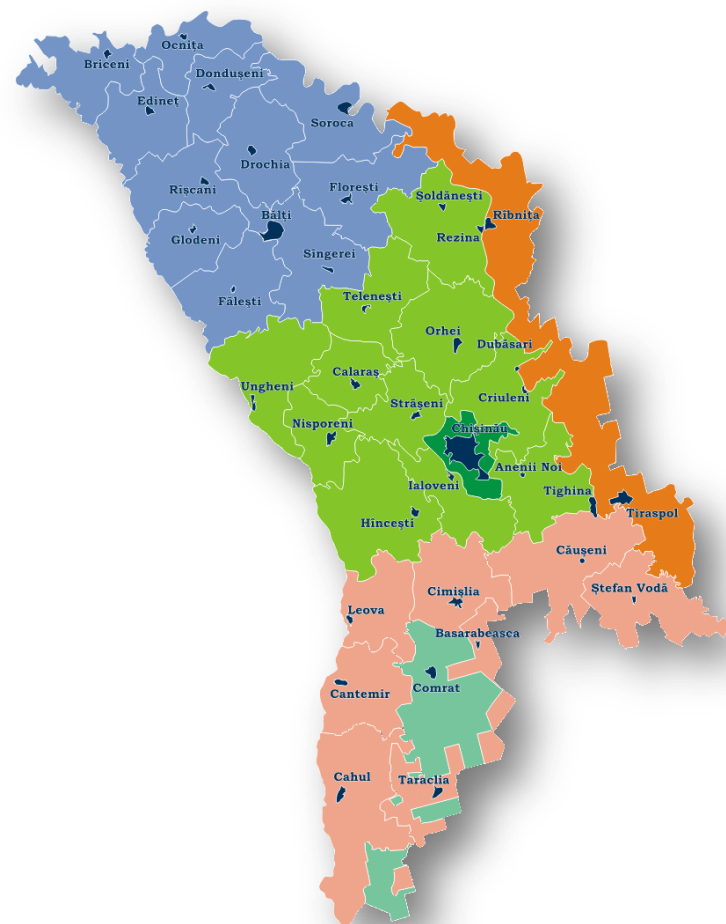

COOPERARE PENTRU DEZVOLTARE

MINISTERUL DEZVOLTĂRII REGIONALE ȘI CONSTRUCȚIILOR

ADR Centru

AGENȚIA DE DEZVOLTARE REGIONALĂ

Regiunea de Dezvoltare Centru:

- ❖ 13 raioane
- ❖ 12 orașe – centre raionale
- ❖ 344 UTA nivelul I
- ❖ Populație - 1 060,8 mii locuitori (NUTS 2)
 - urban: 205,3 mii (19,3%)
 - rural: 857,7 mii (80,7%)
- ❖ Suprafața – 10 636 km²

Coeziune și competitivitate teritorială:

- ❖ **Acces egal la infrastructură;**
- ❖ **O nouă relație urban-rural;**
- ❖ **Dezvoltare policentrică;**
- ❖ **Abordarea problemelor la o scară geografică adecvată = cooperarea inter-comunitară;**
- ❖ **Cooperarea la nivel interregional, transfrontalier și transnațional;**
- ❖ **Coerența intervențiilor teritoriale prin corelarea mai bună a planificărilor sectoriale și teritoriale etc.**