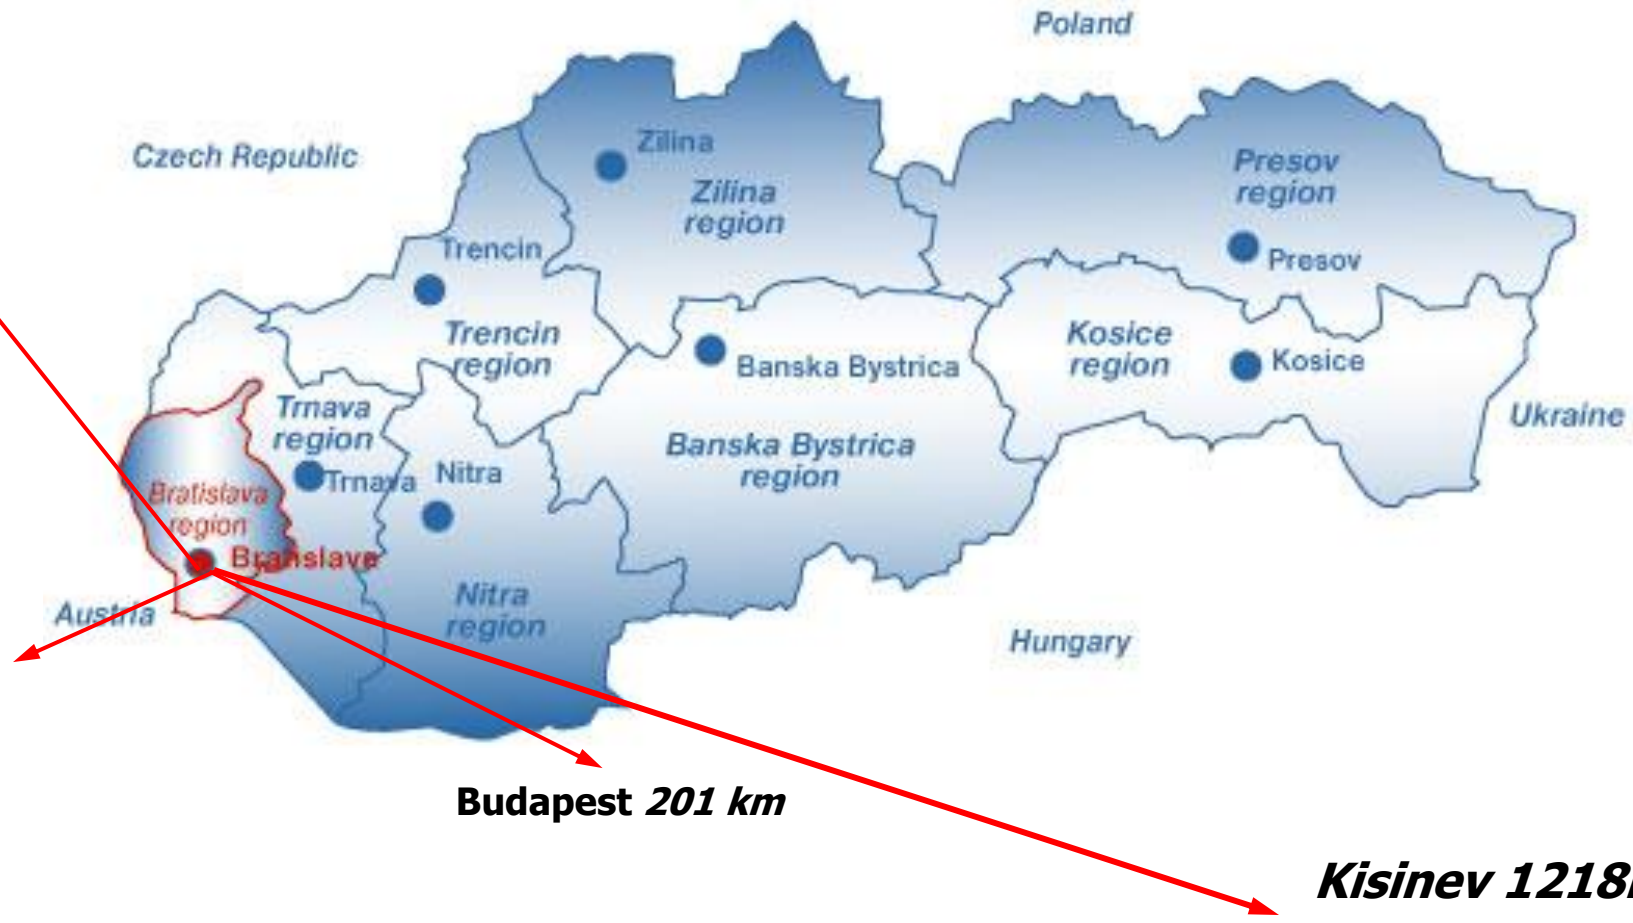

Regionálna rozvojová agentúra

Senec - Pezinok

Mysli globálne, konaj lokálne!

**Prague
291 km**

**Vienna
60 km**

Budapest 201 km

Kisinev 1218km

Support for social & economic development